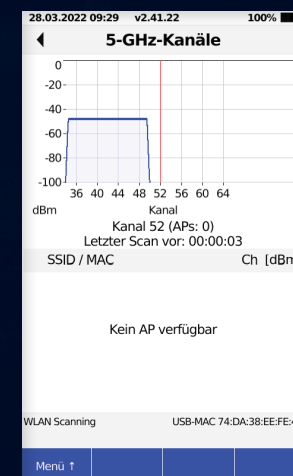

5-GHz-Kanäle

Verfügbar für:

intec

GESELLSCHAFT FÜR
INFORMATIONSTECHNIK mbH

Erweitern Sie Ihren ARGUS® jetzt mit dem ARGUS® WLAN Analyzer: Art.-Nr. 030054 (ARGUS® 300) / Art.-Nr.: 026054 (ARGUS® 260)
Art.-Nr.: 016654 (ARGUS® 166) / Art.-Nr.: 016354 (ARGUS® 163) / Art.-Nr.: 015454 (ARGUS® 156) / Art.-Nr.: 015754 (ARGUS® 153)

Rahmedestraße 90 · D-58507 Lüdenscheid · Tel. +49 23 51 / 90 70-0 · E-Mail: sales@argus.info · www.argus.info