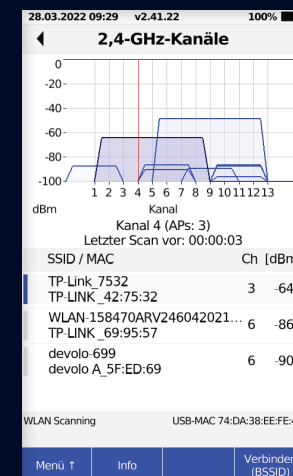

- Scannen nach Netzwerken/Access Points
- Verbinden mit Netzwerken/Access Points
- Anzeige der vollständigen Informationen über die Access Points
- Unterstützung sämtlicher IP-Tests, die der ARGUS® unterstützt

Der neue ARGUS® WLAN Analyzer erweitert diesen Funktionsumfang noch einmal erheblich – mit der neuen Option kann die Auslastung der Kanäle einfacher überblickt werden:

- Anzeigen der Netzwerke während bestehender WLAN-Verbindung
- Erneutes Suchen nach Netzwerken während bestehender WLAN-Verbindung
- Erweiterte automatisierte Auswertung der gefundenen Netzwerke und Anzeige aller AP-Infos
- Manuelle Auswertung der Kanäle tabellarisch und grafisch möglich

Der Anwender muss diese Informationen dadurch nicht mehr in Handarbeit selbst zusammensuchen. Das macht die WLAN-Analyse viel effizienter und vor allem einfacher. So lässt sich schnell und einfach herausfinden, ob die volle Kanalbandbreite zur Verfügung steht, welcher Kanal geeignet ist und wie stark dieser ist. Gerade für die Einrichtung neuer Access Points ist der ARGUS® WLAN Analyzer dadurch ideal geeignet.

Funktion	ARGUS® 166/163/156/153	ARGUS® 300/260
Ping	Ja	Ja
Traceroute	Ja	Ja
Path MTU	Ja	Ja
iperf	Ja	Ja
Real Speed (RFC6349)	Ja	Ja
HTTP Up-/Download	Ja	Ja
FTP Up-/Download	Ja	Ja
FTP-Server	Ja	Ja
Textbrowser	Ja	Nein
GUI Webbrowser	Nein	Ja
VoIP	Ja	Ja
IPTV	Ja	Ja
Video on Demand	Ja	Ja

ARGUS®
testing the telecom network

Nicht verbundener Zustand