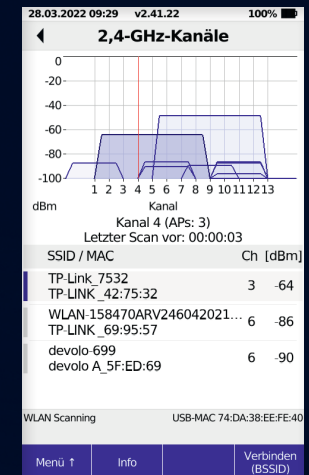

- Scannen nach Netzwerken/Access Points
- Verbinden mit Netzwerken/Access Points
- Anzeige der vollständigen Informationen über die Access Points
- Unterstützung sämtlicher IP-Tests, die der ARGUS® unterstützt

Der neue ARGUS® WLAN Analyzer erweitert diesen Funktionsumfang noch einmal erheblich – mit der neuen Option kann die Auslastung der Kanäle einfacher überblickt werden:

- Anzeigen der Netzwerke während bestehender WLAN-Verbindung
- Erneutes Suchen nach Netzwerken während bestehender WLAN-Verbindung
- Erweiterte automatisierte Auswertung der gefundenen Netzwerke und Anzeige aller AP-Infos
- Manuelle Auswertung der Kanäle tabellarisch und grafisch möglich

Der Anwender muss diese Informationen dadurch nicht mehr in Handarbeit selbst zusammensuchen. Das macht die WLAN-Analyse viel effizienter und vor allem einfacher. So lässt sich schnell und einfach herausfinden, ob die volle Kanalbandbreite zur Verfügung steht, welcher Kanal geeignet ist und wie stark dieser ist. Gerade für die Einrichtung neuer Access Points ist der ARGUS® WLAN Analyzer dadurch ideal geeignet.

Funktion	ARGUS® 166/163/156/153	ARGUS® 300/260
Ping	Ja	Ja
Traceroute	Ja	Ja
Path MTU	Ja	Ja
iperf	Ja	Ja
Real Speed (RFC6349)	Ja	Ja
HTTP Up-/Download	Ja	Ja
FTP Up-/Download	Ja	Ja
FTP-Server	Ja	Ja
Textbrowser	Ja	Nein
GUI Webbrowser	Nein	Ja
VoIP	Ja	Ja
IPTV	Ja	Ja
Video on Demand	Ja	Ja

ARGUS®
testing the telecom network

Nicht verbundener Zustand