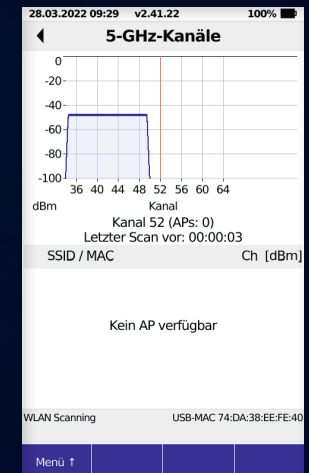

5-GHz-Kanäle

Verfügbar für:

intec

GESELLSCHAFT FÜR
INFORMATIONSTECHNIK mbH

Erweitern Sie Ihren ARGUS® jetzt mit dem ARGUS® WLAN Analyzer: Art.-Nr. 030054 (ARGUS® 300) / Art.-Nr.: 026054 (ARGUS® 260)
Art.-Nr.: 016654 (ARGUS® 166) / Art.-Nr.: 016354 (ARGUS® 163) / Art.-Nr.: 015454 (ARGUS® 156) / Art.-Nr.: 015754 (ARGUS® 153)

Rahmedestraße 90 · D-58507 Lüdenschoid · Tel. +49 23 51 / 90 70-0 · E-Mail: sales@argus.info · www.argus.info

www.facebook.com/intec.argus

www.instagram.com/intec_argus

ARGUS testing the telecom network

https://www.linkedin.com/company/441568