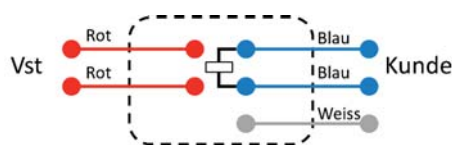

Teletech TX916

Kurzschluss mit Erde

Offenes Kabel

- Ideales Zubehör zur ARGUS Copper Box
- Einsparen von Fahrten zwischen Vermittlungsstelle und Kunden
- Fernumschaltung möglich bis zu 20 km
- Geeignet für Leitungstests, wie z. B. C-, R-, Gleichspannungsmessung uvm.
- Verschiedene Sender- und Empfänger-Betriebsarten, Kabeldetektor uvm.

Kurzschluss ohne Erde

600 Ohm Leitungsabschluss

Adernpaar-Erkennung

www.argus.info