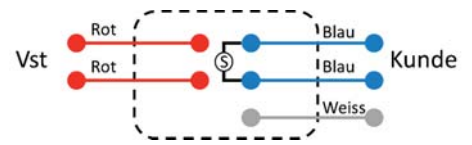

Teletech TX916

Kurzschluss mit Erde

Offenes Kabel

- Ideales Zubehör zur ARGUS Copper Box
- Einsparen von Fahrten zwischen Vermittlungsstelle und Kunden
- Fernumschaltung möglich bis zu 20 km
- Geeignet für Leitungstests, wie z. B. C-, R-, Gleichspannungsmessung uvm.
- Verschiedene Sender- und Empfänger-Betriebsarten, Kabeldetektor uvm.

Kurzschluss ohne Erde

600 Ohm Leitungsabschluss

Adernpaar-Erkennung

www.argus.info