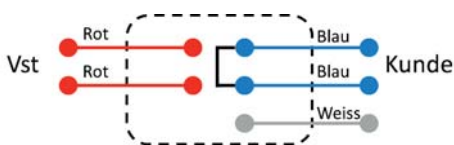

Teletech TX916

Kurzschluss mit Erde

Offenes Kabel

- Ideales Zubehör zur ARGUS Copper Box
- Einsparen von Fahrten zwischen Vermittlungsstelle und Kunden
- Fernumschaltung möglich bis zu 20 km
- Geeignet für Leitungstests, wie z. B. C-, R-, Gleichspannungsmessung uvm.
- Verschiedene Sender- und Empfänger-Betriebsarten, Kabeldetektor uvm.

Kurzschluss ohne Erde

600 Ohm Leitungsabschluss

Adernpaar-Erkennung

www.argus.info