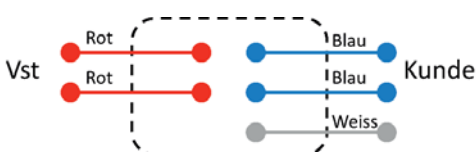

Teletech TX916

Kurzschluss mit Erde

Offenes Kabel

- Ideales Zubehör zur ARGUS Copper Box
- Einsparen von Fahrten zwischen Vermittlungsstelle und Kunden
- Fernumschaltung möglich bis zu 20 km
- Geeignet für Leitungstests, wie z. B. C-, R-, Gleichspannungsmessung uvm.
- Verschiedene Sender- und Empfänger-Betriebsarten, Kabeldetektor uvm.

Kurzschluss ohne Erde

600 Ohm Leitungsabschluss

Adernpaar-Erkennung

www.argus.info