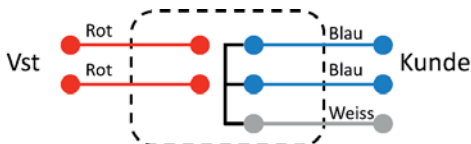

Teletech TX916

Kurzschluss mit Erde

Offenes Kabel

- Ideales Zubehör zur ARGUS Copper Box
- Einsparen von Fahrten zwischen Vermittlungsstelle und Kunden
- Fernumschaltung möglich bis zu 20 km
- Geeignet für Leitungstests, wie z. B. C-, R-, Gleichspannungsmessung uvm.
- Verschiedene Sender- und Empfänger-Betriebsarten, Kabeldetektor uvm.

Kurzschluss ohne Erde

600 Ohm Leitungsabschluss

Adernpaar-Erkennung

www.argus.info