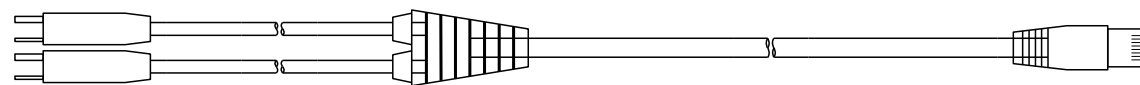

### PRI

PRI banana cable  
(Art.-No. 000018)

PRI cable  
(Art.-No. 000025)

PRI coax adaptor  
(Art.-No. 000014)

PRI cable  
(Art.-No. 000025)

PRI ISEP cable  
(Art.-No. 000098)

Ban.	RJ45	
rd 1	8	
rd 2	1	
blk 1	7	
blk 2	2	
RJ45	RJ45	
1/2	1/8	
4/5	2/7	
BNC	RJ45	RJ45
TX Out	1/2	1/8
RX In	4/5	2/7
ISEP	RJ45	
1/2	1/8	
4/5	2/7	