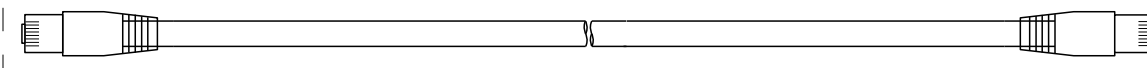

SHDSL 8 wire

ARGUS 8 wire Crossover cable
(Art.-No. 000083)