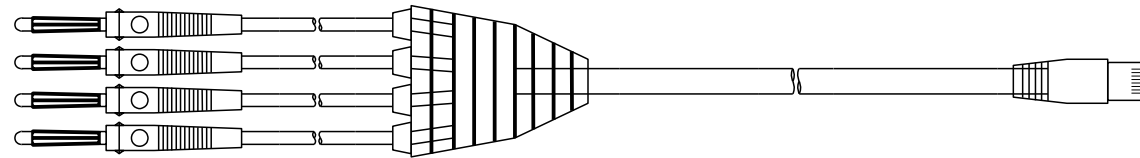

### PRI

PRI banana cable  
(Art.-No. 000018)

PRI cable  
(Art.-No. 000025)

PRI coax adaptor  
(Art.-No. 000014)

PRI cable  
(Art.-No. 000025)

PRI ISEP cable  
(Art.-No. 000098)

Ban.	RJ45	
rd 1	8	
rd 2	1	
blk 1	7	
blk 2	2	
RJ45	RJ45	
1/2	1/8	
4/5	2/7	
BNC	RJ45	RJ45
TX Out	1/2	1/8
RX In	4/5	2/7
ISEP	RJ45	
1/2	1/8	
4/5	2/7	