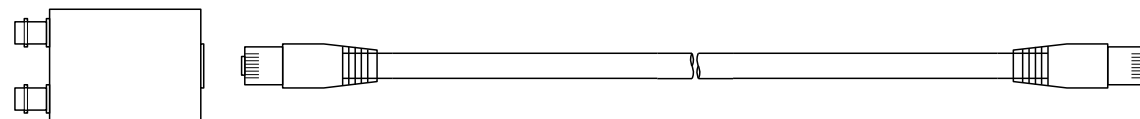

### PRI

PRI banana cable  
(Art.-No. 000018)

PRI cable  
(Art.-No. 000025)

PRI coax adaptor  
(Art.-No. 000014)

PRI cable  
(Art.-No. 000025)

PRI ISEP cable  
(Art.-No. 000098)

Ban.	RJ45	
rd 1	8	
rd 2	1	
blk 1	7	
blk 2	2	
RJ45	RJ45	
1/2	1/8	
4/5	2/7	
BNC	RJ45	RJ45
TX Out	1/2	1/8
RX In	4/5	2/7
ISEP	RJ45	
1/2	1/8	
4/5	2/7	